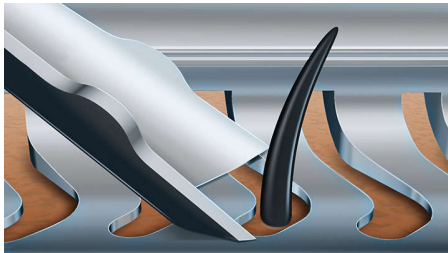

深剃りを極めたシェーバー

- ヒゲを根元から引き上げて深剃りを実現
- 8方向に可動するヘッドでかたつない密着感

シェーバーを最適な状態にキープ

- スマートクリーンで新品の剃り心地を維持
- ロヒゲ・もみあげのお手入れに最適な着脱式トリマー

特長

ダブルVトラック刃

脅威の深剃りを実現。ダブルVトラック刃は、ヒゲの本一本を最適なカット位置にやさしくガイドします。平らに寝た、長さの異なるヒゲも逃しません。より少ないストロークで最大で深剃り30%アップを実現し、なめらかな肌に仕上げます。

8方向に可動する輪郭検知ヘッド

8方向に可動する輪郭検知ヘッドで顔や首のどんな凹凸にも超密着。ワンストロークあたり最大20%多くのヒゲをカットし、最高になめらかな深剃りを実現します。

ウェット&ドライ設計

この製品はドライ剃りにもウェット剃り（お風呂シェーブ）にも対応しています。手早く快適なドライ剃りか、ジェルやフォームを使ってのお風呂剃りか、どちらか好きな方をお選びください。

ヒゲ密度感知システム

毎秒15回、ヒゲの密度を感知。ヒゲの濃さに合わせて自動でパワーを調節するので、濃い部分も一度のシェービングで深剃りします。

スマートクリーンシステム

ボタンを押すだけでスマートクリーンがシェーバーの洗浄、乾燥、潤滑化、充電までを行うため、常に理想的な状態で性能を発揮し続けます。

スマートクリック（着脱式）トリマー

肌にやさしいトリマーを取り付けて仕上げます。口ヒゲのお手入れやもみあげのトリミングに最適です。

3段階LED表示

わかりやすいディスプレイには、各種情報が表示されます。- 3段階充電残量表示、ロック表示 - クリーニング表示 - 充電催促表示 - ヘッド交換催促表示