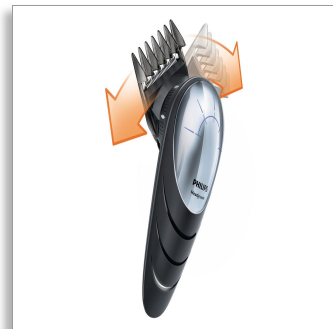

### Philips Headgroom csináld magad hajvágó

Rozsdamentes acélból készült  
vágópengék

13 hosszbeállítás  
60 p. vez.nélk. haszn./1óra tölt.  
Precíziós fésű rövid hajhoz

QC5570/15

### 180°-ban elforgatható fejjel

A Philips hajvágó egyedülálló, 180°-ban elforgatható vágófejjel még a legnehezebben elérhető helyekhez is könnyen hozzáférhet. Mindig egyenletes hosszúságúra és tökéletes formára vághatja a haját.