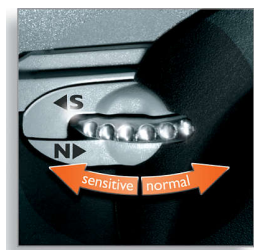

Ideāli piekļaujas pat grūti aizsniedzamām vietām

- SmartTouch sejas kontūru pielāgošanas sistēma: ātrai un efektīvai skūšanai
- Speed-XL skuvekļa galviņas ātram un gludam skuvumam

Novērš ādas kairinājumu/jutīgai ādai

- Personīgā komforta kontroles tehnoloģija nodrošina piemērošanos jūsu ādas tipam

Izceltie produkti

SmartTouch sejas kontūras pielāgošanas sistēma

Nepārtraukti notur 3 skuvekļa galviņas ciešā kontaktā ar Jūsu ādu, nodrošinot ātru un efektīvu skūšanu.

Speed-XL skuvekļa galviņas

Trīs skūšanas celiņi sniedz par 50% lielāku skūšanas virsmu, ātrai un gludai skūšanai. *Salīdzinot ar standarta rotējošām skuvekļa galviņām.

Personiskā komforta kontrole

Personīgā komforta kontroles tehnoloģija piemēro skuvekli jūsu ādas tipam. Izvēlieties iestatījumu „Normal” ātram, ērtam un gludam skuvumam. Izvēlieties iestatījumu „Sensitive” ērtam, tuvam skuvumam, nodrošinot maksimālu komfortu ādai.

Precīza griešanas sistēma

Elektriskajam skuveklim ir īpaši plānas galviņas ar garenrievām, lai noskūtu garus matiņus, un caurumiņi, lai noskūtu īsākos rugājus.

Super Lift & Cut tehnoloģijas

Šī elektriskā skuvekļa dubultā asmens sistēma paceļ matiņus, lai tos ērti nogrieztu zem ādas līmeņa.