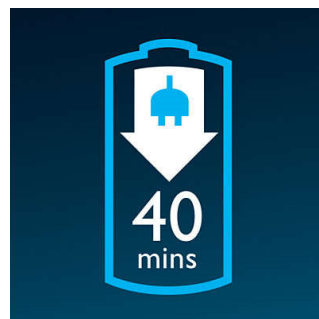

Funzionamento a corrente e cordless

Funzionamento a corrente e cordless

Supporto di ricarica

Supporto di ricarica