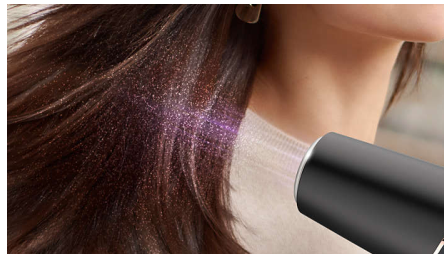

4x ionenverzorging*

Dit ultrakrachtige ionensysteem geeft per föhnsessie tot 80 miljoen ionen vrij voor glanzend en pluivrij haar.