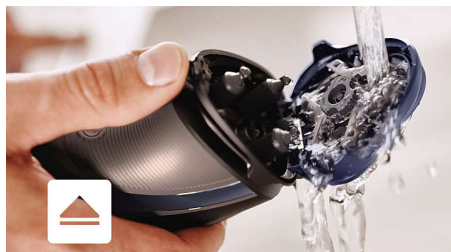

4 virzienu Flex galviņas

Galviņas kustas 4 virzienos, lai pielāgotos katram sejas izliekumam, nodrošinot vieglu skūšanu pat uz kakla un žokļa līnijas.

Litija jonu akumulators

Skujieties ilgāk ar katru uzlādi. Jūsu skuveklis darbosies nemainīgā kvalitātē gadiem ilgi, pateicoties jaudīgajam un efektīvajam litija jonu akumulatoram.

Vienkārši atveriet galviņas un rūpīgi izskalojiet zem ūdens.

Izmantošanai ar vai bez vada

Šis skuveklis ir paredzēts darbībai no elektrotīkla vai bez vada. Pievienojiet skuvekli tīklam, lai skūtos skuvekļa uzlādes laikā. Vai arī skujieties bez vada, kad skuveklis ir uzlādēts.