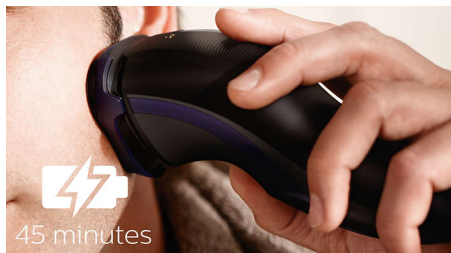

Komfortabla skūšanās

- Apaļas malas gludi virzās pāri ādai drošai skūšanai

Izceltie produkti

ComfortCut asmeņu sistēma

Komfortabla sausā skūšanās. Mūsu ComfortCut asmeņu sistēma ar apaļām profila galviņām gludi slīd pāri ādai, aizsargājot to pret skrāpējumiem un griezumiem.

4 virzienu Flex galviņas

Galviņas kustas 4 virzienos, lai pielāgotos katram sejas izliekumam, nodrošinot vieglu skūšanu pat uz kakla un žokļa līnijas.

Litija jonu akumulators

Skujieties ilgāk ar katru uzlādi. Jūsu skuveklis darbosies nemainīgā kvalitātē gadiem ilgi, pateicoties jaudīgajam un efektīvajam litija jonu akumulatoram.

45 minūšu skūšanās laiks bez vada

Jums ir 45+ minūtes ilgs darbības laiks — aptuveni 15 skūšanās reizes — pēc astoņas stundas ilgas uzlādes. Vai skujieties, pieslēdzot ierīci elektrotīklam.

OneTouch atvēršana