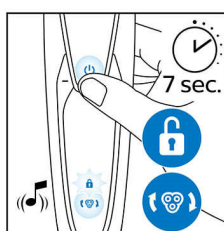

Come resettare il tuo rasoio

Dopo aver sostituito le testine di rasatura, è possibile resettare l'avviso di sostituzione premendo il pulsante on/off per più di 7 secondi. In caso contrario, questo si disattiverà automaticamente dopo 9 sessioni di rasatura.