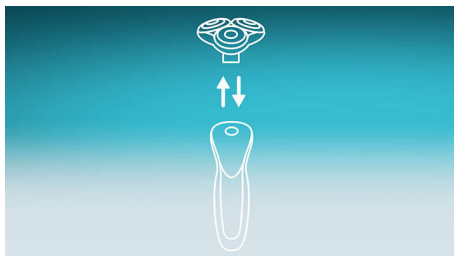

Preciso e delicato

- Un rasoio per il viso dall'azione precisa ma delicata
- Sistema SkinGlide con microsfere per una maggiore scorrevolezza

SH70/70

PHILIPS

Unità di rasatura
Non disponibile In alternativa acquista SH71

In evidenza

Dispositivo migliorato

Il dispositivo migliorato rende la manutenzione del tuo rasoio Philips più semplice che mai. Questo nuovo formato ti consentirà di installare le nuove testine di rasatura in due soli passaggi, facilitando la pulizia del rasoio e ottimizzando la rasatura giornaliera.

Sostituzione semplice

1. Rimuovi la testina di rasatura. 2. Sostituiscila con una nuova. 3. Per ripristinare il rasoio, tieni premuto il pulsante on/off per più di 5 secondi.

Avviso di sostituzione

I più recenti rasoi Philips sono dotati di un avviso di sostituzione integrato, rappresentato dal simbolo dell'unità di rasatura, che si illumina quando è necessario sostituire le testine di rasatura.