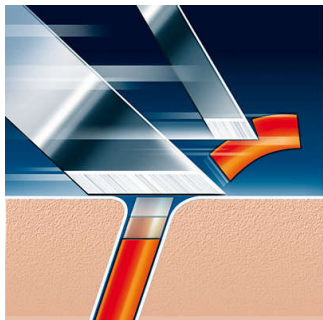

Gluds skuvums

- Super Lift & Cut skūšanās tehnoloģijas ar dubultā asmens sistēmu

Piemērojas ikvienam jūsu sejas un kakla izliekumam

- Reflex Action sistēma
- Atsevišķi peldošas galviņas

Tikai šim modelim

- Somiņa
- Darbojas ar atkārtoti uzlādējamu bateriju

Ūsu un vaigu bārdas aplīdzināšana

- Atvāžamais trimmeris

PHILIPS

Izceltie produkti

Super Lift & Cut tehnoloģijas

Philips skuveklja dubultā asmens sistēma: pirmais asmens paceļ, otrs noskuj, iegūstot ērtu, pietuvinātu skūšanu.

Reflex Action sistēma

Automātiski piemērojas ikvienam jūsu sejas un kakla izliekumam elastīgākai, gludākai skūšanai.

Atsevišķi peldošas galviņas

Pietuviniet Philips skuveklja asos asmeņus tuvāk savai ādai, lai iegūtu maksimāli tuvu skuvumu.