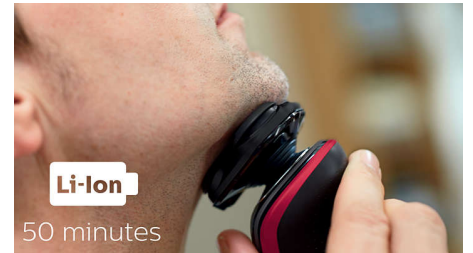

50 minuten snoerloos scheren

Na 1 uur opladen kunt u meer dan 50 minuten scheren, dat zijn ongeveer 17 scheerbeurten. U kunt ook scheren terwijl de stekker in het stopcontact zit.