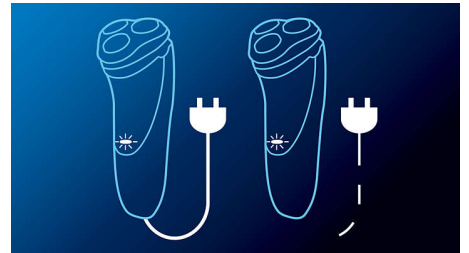

Super Lift & Cut-systeem

Het eerste mesje tilt elke haar op terwijl het tweede mesje de haar onder het huidniveau comfortabel afscheert, voor een ultraglad resultaat.

Volledig afwasbaar scheerapparaat

Klap de scheerhoofden open en spoel ze grondig af onder de kraan.

Efficiënt voedingsysteem

Kan met snoer en draadloos worden gebruikt

LED-display

Geeft aan: Batterij vol, Batterij bijna leeg, bezig met opladen, Vervang scheerhoofden, Snel opladen

Specificaties

Accessories