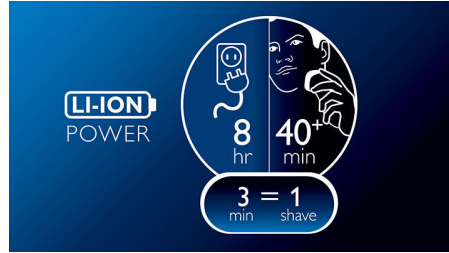

De snelste start van de dag

- Eenvoudig schoon te spoelen
- LED-display
- 8 uur opladen voor 40+ minuten scheren
- Kan met snoer en draadloos worden gebruikt

Kenmerken

Lift & Cut-mesjes

Het systeem met twee Lift & Cut-mesjes tilt de haren op om ze moeiteloos tot onder het huidoppervlak af te scheren.

Dynamic Contour Response

Past zich automatisch aan elke ronding van uw gezicht en hals aan, voor een gladder resultaat.

40+ minuten scheren

Met de energiezuinige, krachtige lithium-ionbatterij kunt u langer scheren na een oplaadbeurt. Na 8 uur opladen kunt u tot wel 40 minuten scheren (ongeveer 14 scheerbeurten). Sluit het apparaat 3 minuten aan en u hebt voldoende vermogen voor één scheerbeurt.

Super Lift & Cut-systeem

Het eerste mesje tilt elke haar op terwijl het tweede mesje de haar onder het huidniveau comfortabel afscheert, voor een ultraglad resultaat.

Volledig afwasbaar scheerapparaat

Klap de scheerhoofden open en spoel ze grondig af onder de kraan.