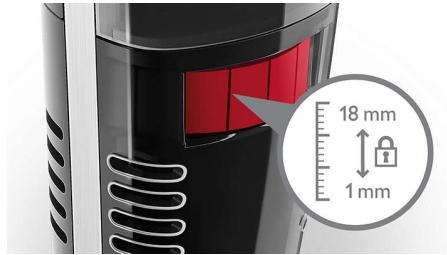

- 18 impostazioni della lunghezza da 1 mm a 18 mm

Potenza ottimale

- Utilizzabile con e senza filo per la massima potenza e libertà
- Il pulsante del turbo aumenta la velocità delle lame e della ventola
- Potente batteria agli ioni di litio per un uso ottimale

In evidenza

Pettine per seguire il contorno

Pettine con guida flessibile che segue le forme del viso per ottenere una rifinitura precisa e uniforme in modo semplice e pratico.

18 impostazioni della lunghezza

Display multifunzione

Il display multifunzione mostra in maniera semplice l'impostazione della lunghezza

Pettine per peli corti

Il pettine per peli corti ti consente una migliore visibilità durante la rifinitura poiché non include i denti anteriori. Inoltre, applicando la punta del rifinitore puoi creare contorni di precisione, mentre utilizzandolo con angolazioni diverse sulla pelle hai un maggiore controllo sulla lunghezza dei singoli peli. Questo pettine è perfetto per una rasatura uniforme o per un effetto barba leggermente accennata dove ogni dettaglio conta.