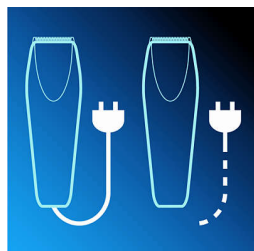

Utilizzabile con e senza filo

Utilizza il tuo rifinitore Philips con e senza cavo con batteria ricaricabile per la massima potenza e libertà.

Tutti i nostri prodotti per la cura del corpo sono stati creati per durare a lungo. Sono accompagnati da una garanzia internazionale di 2 anni e possono essere alimentati con qualsiasi tensione.