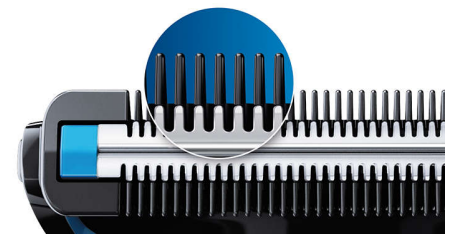

Σύστημα προστασίας δέρματος

Το μοναδικό σύστημα προστασίας δέρματος προφυλάσσει ακόμα και τις πιο ευαίσθητες περιοχές του σώματος, επιτρέποντας το άνετο τριμάρισμα τριχών μήκους μόλις 0,5 χιλ. χωρίς άμεση επαφή ανάμεσα στο αιχμηρό άκρο των λεπίδων και την επιδερμίδα σας.