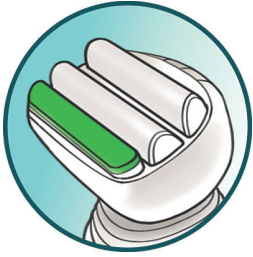

- Scheerhoofd met dubbel scheerblad voor een superieur scheerresultaat

Heel gemakkelijk en prettig scheren

- Tot 40 minuten draadloos scheren
- Nat en droog te gebruiken

Geavanceerd huidbeschermingssysteem

- Aloë-verastrip voor betere hydratatie van de huid
- Bewegend scheerhoofd volgt de rondingen van uw lichaam
- Voor minder huidirritatie en een gladder scheerresultaat

Kenmerken

Aloë-verastrip

Geïntegreerde aloë-verastrip zorgt voor betere hydratatie van de huid, voor een comfortabele, veilige scheerbeurt

Snoerloos voor draadloos scheren

Overall scheren met deze snoerloze ladyshave

Nat en droog

Droog of nat scheren

Scheerhoofd met dubbel scheerblad

Scheerhoofd met dubbel scheerblad pakt elke haar en zorgt voor een glad scheeresultaat met minimale huidirritatie