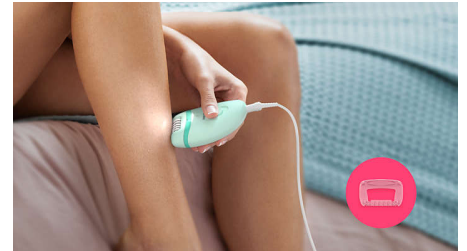

Massagekap

Massagekap verzacht het epilieren.