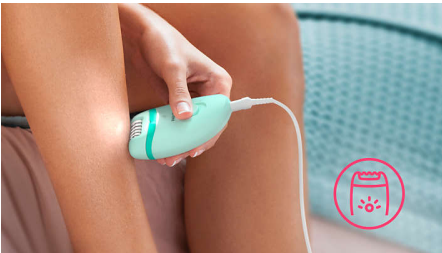

Opti-light

Unieke, ingebouwde verlichting zorgt ervoor dat u minder haren mist voor een effectievere epilerbeurt.