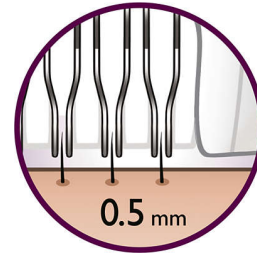

Fénypontok

Opti-start masszírozó sapka

Ez a kombinált tartozék szőrtelenítés előtt ellazítja a bőrt, szőrtelenítés közben tökéletesen illeszkedik a bőrrel és az epilátort az optimális szögbe állítja a folyamatosan hatékony szőrtelenítés érdekében

Szőrszálemelő és masszírozóelem tartozék

A rövid szőrszálakat is megemeli a hihetetlenül alapos szőrtelenítés érdekében, és ellazítva bőrét finoman távolítja el a szőrszálakat

Precíziós sapka

Ez a különösen érzékeny bőrre tervezett sapka finomabb szőrtelenítést tesz lehetővé az érzékeny területeken is.

Bikínivonal-formázó fej

Bikini formázófej a bikínivonal precíz formázásáért

Ergonomikus markolat

A lekerekített forma a kényelmes szőrtelenítést szolgálja, tökéletesen illik a kézbe. Ráadásul még tetszetős is!

Két sebességfokozat

1. fokozat a különösen kíméletes epiláláshoz és 2. fokozat a rendkívül hatékony szőrtelenítéshez

Hipoallergén

Emellett a hipoallergén tárcsák is biztosítják a megfelelő higiéniét.

Mosható epilálófej