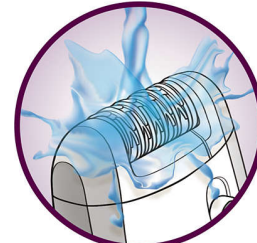

Fénypontok

Opti-start masszírozó sapka

Ez a kombinált tartozék szőrtelenítés előtt ellazítja a bőrt, szőrtelenítés közben tökéletesen illeszkedik a bőrrel és az epilátort az optimális szögbe állítja a folyamatosan hatékony szőrtelenítés érdekében

Szőrszálemelő és masszírozóelem tartozék

A rövid szőrszálakat is megemeli a hihetetlenül alapos szőrtelenítés érdekében, és ellazítva bőrét finoman távolítja el a szőrszálakat

Precíziós sapka

Ez a különösen érzékeny bőrre tervezett sapka finomabb szőrtelenítést tesz lehetővé az érzékeny területeken is.

Bikínivonal-formázó fej

Bikini formázófej a bikínivonal precíz formázásáért

Ergonomikus markolat

A lekerekített forma a kényelmes szőrtelenítést szolgálja, tökéletesen illik a kézbe. Ráadásul még tetszetős is!

Két sebességfokozat

1. fokozat a különösen kíméletes epiláláshoz és 2. fokozat a rendkívül hatékony szőrtelenítéshez

Hipoallergén

Emellett a hipoallergén tárcsák is biztosítják a megfelelő higiéniét.

Mosható epilálófej