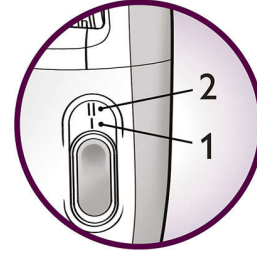

Szőrszálemelő és masszírozóelem tartozék

A rövid szőrszálakat is megemeli a hihetetlenül alapos szőrtelenítés érdekében, és ellazítva bőrét finoman távolítja el a szőrszálakat

Precíziós sapka

Ez a különösen érzékeny bőrre tervezett sapka finomabb szőrtelenítést tesz lehetővé az érzékeny területeken is.

Bikínivonal-formázó fej

Bikini formázófej a bikínivonal precíz formázásáért

Ergonomikus markolat

A lekerekített forma a kényelmes szőrtelenítést szolgálja, tökéletesen illik a kézbe. Ráadásul még tetszetős is!

Két sebességfokozat

1. fokozat a különösen kíméletes epiláláshoz és 2. fokozat a rendkívül hatékony szőrtelenítéshez

Hipoallergén

Emellett a hipoallergén tárcsák is biztosítják a megfelelő higiéniét.

Mosható epilálófej