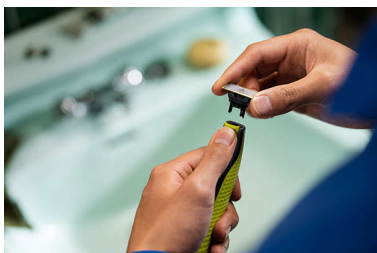

Lassabban kopó penge

Tartós, rozsdamentes acél penge, amely akár 4 hónapos használat mellett is kitart* a friss érzés megőrzése érdekében. Amikor a pengén

megjelenik a cserére emlékeztető jelzés – a kiadás ikon –, a penge teljesítménye már nem optimális. Itt az ideje megfontolni a penge cseréjét a legjobb borotválkozási élmény érdekében