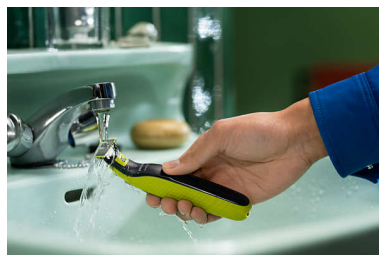

Nedves és száraz használathoz

A OneBlade vízálló (IPX7), így tisztítása egyszerű, hiszen csak a csap alá kell tartani. Használható a zuhanyzóban is, habbal vagy anélkül, ahogy Önnek tetszik.

Műszaki adatok

Szerviz

Cserélhető fej: 4 havonta cseréld*