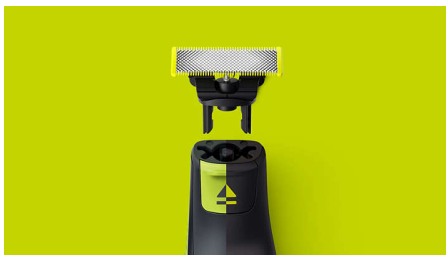

Minden OneBlade-del kompatibilis

Kompatibilis a OneBlade (QP14xx, QP25xx, QP26xx, QP27xx, QP28xx) és a OneBlade Pro (QP65xx, QP66xx) típusokkal