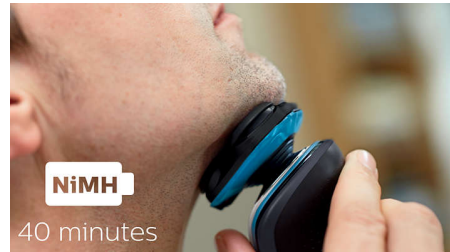

40 minutos de afeitado sin cable

Obtendrás más de 40 minutos de funcionamiento, es decir, 13 afeitadas, con solo una hora de carga. Esta afeitadora solo funciona en modo inalámbrico.