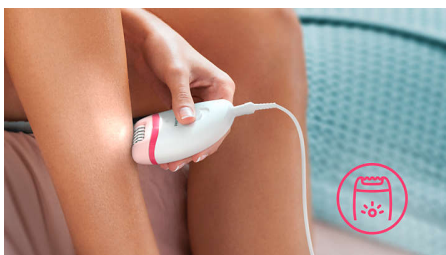

Tartozékok

- Masszírozósapkával
- Utazótáska
- Precíziós sapka a nemkívánatos arcszőrzet eltávolításához

Egyszerű és problémamentes használat

- 2 sebességfokozat a vékonyabb, illetve a vastagabb szőrszálak eltávolításához
- Profizott, ergonomikus fogantyú a kényelmes kezelésért
- A tökéletes higiénia és a könnyű tisztítás érdekében az epilálófej lemosható.
- Egyedülálló beépített lámpa a finom szőrszálak jobb láthatóságáért

Alapos eredmények

- A hatékony epilálórendszer gyökerektől távolítja el a szőrszálakat

Fénypontok

Hatékony epilálórendszer

A hatékony epilálórendszer gyökerestől eltávolítja a szőrszálakat, így bőre hetekig sima és borostamentes marad

Opti-light

Az egyedülálló beépített lámpa segítségével kevesebb szőrszál marad észrevétlen, így az epilálás hatékonyabb lesz.

2 sebességfokozat

2 sebességfokozat a vékonyabb és vastagabb szőrszálak eltávolításához a személyre szabottabb szőrtelenítésért.

Ergonomikus markolat

A lekerekített forma a kényelmes szőrtelenítést szolgálja, tökéletesen illik a kézbe. Ráadásul még tetszetős is!

Mosható epilálófej

Az epilátor feje mosható. A fej lecsatortható, és folyó víz alatt megtisztítható a tökéletes higiénia érdekében.