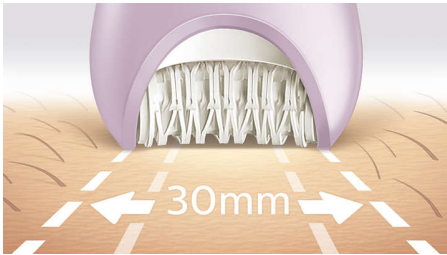

Uso facile che non richiede sforzi

- Primo epilatore con impugnatura a forma di S
- Modalità Wet & Dry senza fili per l'utilizzo nella vasca o sotto la doccia
- Sistema Opti-Light per individuare e rimuovere anche i peli più difficili

Risultati eccezionali

- Ampia testina di epilazione
- Testina di epilazione con esclusivo materiale in ceramica per migliore presa

Routine personalizzate per la cura di viso e corpo

- Testina di rasatura e pettine regola altezza per una depilazione accurata
- Testina per rimuovere i peli superflui anche sul viso e nelle zone più delicate
- SkinStretcher incluso

In evidenza

Il nostro sistema più veloce di sempre

La testina del nostro epilatore è l'unica a includere una superficie ruvida in ceramica che rimuove delicatamente anche i peli più sottili e i peli 4 volte più corti rispetto a quelli che possono essere catturati con la ceretta. Ora con una velocità di rotazione del disco maggiore (2200 giri/min) per una rimozione dei peli ancora più rapida.

Ampia testina di epilazione

L'ampia testina di epilazione copre un'area maggiore in ogni passata per una rimozione dei peli più rapida.

Impugnatura ergonomica a forma di S

L'impugnatura ergonomica a forma di S offre il massimo controllo e consente di raggiungere meglio qualsiasi parte del corpo con naturalezza e movimenti precisi.