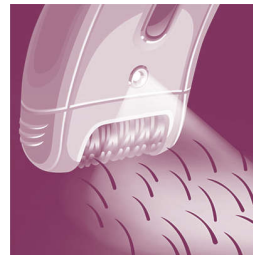

Aktyvaus plaukelių pakėlimo ir masažo priedas pašalina plonus prigludusius plaukelius ir ramina odą

Tekstūriniai keramikos diskai

Šio epilatoriaus keraminiai nelygaus paviršiaus diskai švelniai pašalina net smulkiausių plaukelius

Švelnūs pešiojimo diskai

Švelnūs šio epilatoriaus pešiojimo diskai pašalina plaukelius netempdami odos.

Belaidis tikslus epilatorius

Ypatingas sprendimas ypatingoms kūno vietoms. Mažas, švelnus ir tikslus epilatorius idealiai tinka jautrioms vietoms ir keliaujant.

Plauinama epilavimo galvutė

Šio epilatoriaus galvutę galima plauti. Ją nuėmę galite išplauti po tekančiu vandeniu ir taip pasirūpinti higiena

Plati epilavimo galvutė

Mūsų itin plati epilatoriaus galvutė neprikaištingai šalina plaukus kiekvienu judesiu, kad per kelias minutes galėtumėte džiaugtis glotnia oda ir ilgai išliekančiais rezultatais.

Masažo priedas

Švelniai vibruojanti ir masažuojanti juostelė stimuliuoja ir nuramina odą – taip ji paruošiama maloniam epilavimo procesui.

Optinė šviesa

Integruota optinė šviesa aiškiai apšviečia mažyčius, plonus plaukelius.