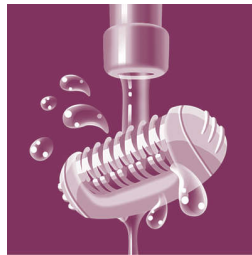

Aktyvaus plaukelių pakėlimo ir masažo priedas pašalina plonus prigludusius plaukelius ir ramina odą

Tekstūriniai keramikos diskai

Šio epilatoriaus keraminiai nelygaus paviršiaus diskai švelniai pašalina net smulkiausių plaukelius

Švelnūs pešiojimo diskai

Švelnūs šio epilatoriaus pešiojimo diskai pašalina plaukelius netempdami odos.

Belaidis tikslus epilatorius

Ypatingas sprendimas ypatingoms kūno vietoms. Mažas, švelnus ir tikslus epilatorius idealiai tinka jautrioms vietoms ir keliaujant.

Plauinama epilavimo galvutė

Šio epilatoriaus galvutę galima plauti. Ją nuėmę galite išplauti po tekančiu vandeniu ir taip pasirūpinti higiena

Plati epilavimo galvutė

Mūsų itin plati epilatoriaus galvutė neprikaištingai šalina plaukus kiekvienu judesiu, kad per kelias minutes galėtumėte džiaugtis glotnia oda ir ilgai išliekančiais rezultatais.

Masažo priedas

Švelniai vibruojanti ir masažuojanti juostelė stimuliuoja ir nuramina odą – taip ji paruošiama maloniam epilavimo procesui.

Optinė šviesa

Integruota optinė šviesa aiškiai apšviečia mažyčius, plonus plaukelius.