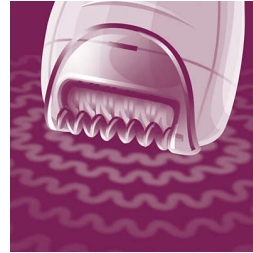

Aktyvaus plaukelių pakėlimo ir masažo priedas pašalina plonus prigludusius plaukelius ir ramina odą

Tekstūriniai keramikos diskai

Šio epilatoriaus keraminiai nelygaus paviršiaus diskai švelniai pašalina net smulkiausių plaukelius

Švelnūs pešiojimo diskai

Švelnūs šio epilatoriaus pešiojimo diskai pašalina plaukelius netempdami odos.

Belaidis tikslus epilatorius

Ypatingas sprendimas ypatingoms kūno vietoms. Mažas, švelnus ir tikslus epilatorius idealiai tinka jautrioms vietoms ir keliaujant.

Plauinama epilavimo galvutė

Šio epilatoriaus galvutę galima plauti. Ją nuėmę galite išplauti po tekančiu vandeniu ir taip pasirūpinti higiena

Plati epilavimo galvutė

Mūsų itin plati epilatoriaus galvutė neprikaištingai šalina plaukus kiekvienu judesiu, kad per kelias minutes galėtumėte džiaugtis glotnia oda ir ilgai išliekančiais rezultatais.

Masažo priedas

Švelniai vibruojanti ir masažuojanti juostelė stimuliuoja ir nuramina odą – taip ji paruošiama maloniam epilavimo procesui.

Optinė šviesa

Integruota optinė šviesa aiškiai apšviečia mažyčius, plonus plaukelius.