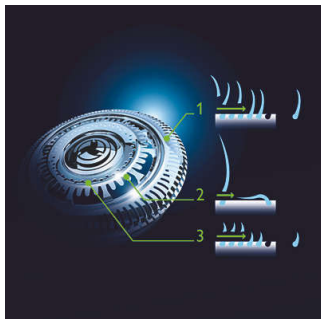

- Těsnění Aquatec umožňuje pohodlné suché i osvěžující mokré holení
- Hladký systém SkinGlide s nízkým třením minimalizující podráždění

Dokonalé ovládání a přesnost při holení

- Ergonomická protiskluzová rukojeť Easy Grip umožňuje přesné ovládání
- Přesný zastříhovač šetrný k pokožce

PHILIPS

Přednosti

Holicí strojek GyroFlex 3D

Hlavy holicího strojku GyroFlex 3D sledují všechny obrysy a přizpůsobí se každému záhybu na tváři, což minimalizuje tlak na pokožku a její podráždění.

Holicí hlavy UltraTrack

Zajišťuje dokonalé oholení s minimalizací podráždění pokožky. Holicí hlavy má 3 speciální drážky: drážky pro normální vousy; kanálky pro dlouhé nebo přilehlé vousy a otvory pro nejkratší strniště.

Aquatec

Suché a mokré těsnění Aquatec holicího strojku nabízí možnost volby způsobu holení. Můžete se pohodlně oholit na sucho nebo si dopřát osvěžující mokré holení s využitím gelu nebo pěny pro zvýšené pohodlí pokožky.