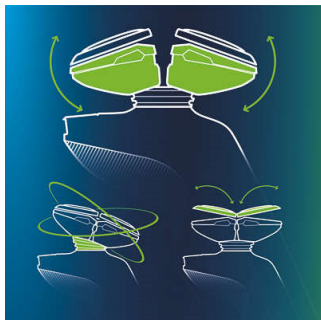

Kopíruje jedinečné obrysy vaší tváře

- Systém Philips GyroFlex 3D se hladce přizpůsobuje každému zakřivení

Senzačně hladké oholení

- Hlavy UltraTrack zachytí každý vous pouhými několika tahy

Elektrický holicí strojek, který pečuje o vaši pokožku

- Těsnění Aquatec umožňuje pohodlné suché i osvěžující mokré holení
- Hladký systém SkinGlide s nízkým třením minimalizující podráždění

Dokonalé ovládání a přesnost při holení

- Ergonomická protiskluzová rukojeť Easy Grip umožňuje přesné ovládání
- Přesný zastříhovač šetrný k pokožce

PHILIPS

Přednosti

Holicí strojek GyroFlex 3D

Hlavy holicího strojku GyroFlex 3D sledují všechny obrysy a přizpůsobí se každému záhybu na tváři, což minimalizuje tlak na pokožku a její podráždění.

Holicí hlavy UltraTrack

Zajišťuje dokonalé oholení s minimalizací podráždění pokožky. Holicí hlavy má 3 speciální drážky: drážky pro normální vousy; kanálky pro dlouhé nebo přilehlé vousy a otvory pro nejkratší strniště.

Aquatec