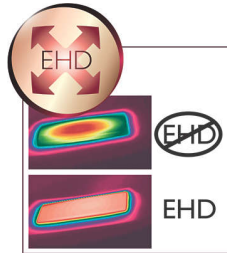

Κεραμικές πλάκες

Το κεραμικό είναι εξαιρετικά λείο και ανθεκτικό από τη φύση του - ένα από τα καλύτερα υλικά για πλάκες ισιώματος. Οι πλάκες γλιστρούν χωρίς κόπο στα μαλλιά, χαρίζοντάς σας τέλειο και λαμπερό αποτέλεσμα.

Σύστημα ιονισμού

Σύστημα ιονισμού για λαμπερά μαλλιά χωρίς φριζάρισμα

Ψηφιακές ρυθμίσεις

Ψηφιακές ρυθμίσεις με προσαρμογή θερμοκρασίας για λεία αποτελέσματα σε όλους τους τύπους μαλλιών

Τεχνολογία EHD+

Προηγμένη τεχνολογία Philips EHD+ σημαίνει ότι το εξάρτημα φορμαρίσματος θα κατανέμει πάντα τη θερμότητα εξαιρετικά ομοιόμορφα, ακόμη και σε υψηλές θερμοκρασίες, και θα εμποδίζει τα επιβλαβή θερμά σημεία. Αυτό παρέχει επιπλέον προστασία και, συνεπώς, σας βοηθά να διατηρείτε τα μαλλιά σας υγιή και λαμπερά.