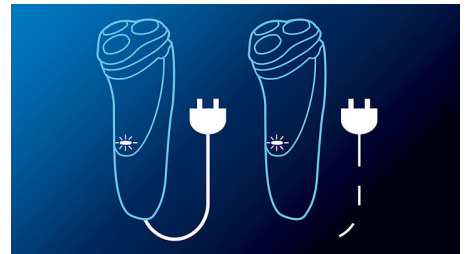

Izbīdāmais trimmeris

Iegūstiet perfektu izskatu, izmantojot izbīdāmo trimmeri. Ideāli piemērots ūsu kopšanai un vaigu bārdas apgriešanai.

60+ skūšanās minūtes

Energoefektīva, jaudīga un ilgas darbības litija jonu baterija nodrošina lielāku skūšanās reižu skaitu ar vienu uzlādi. Uzlādējiet to vienu stundu un iegūsiet 60+ minūtes skūšanās laika – aptuveni 20 skūšanās reizes. Skuveklis automātiski pielāgo jaudu skūšanās laikā, tāpēc faktiskais skūšanās laiks var

atšķirties. Uzlādējiet to 3 minūtes, un iegūsiet pietiekami daudz jaudas vienai skūšanās reizei.

Lietderīga energosistēma

Var izmantot vada un bezvada režīmā

Pilnībā mazgājams skuveklis

Vienkārši atveriet galviņas un rūpīgi izskalojiet zem ūdens.