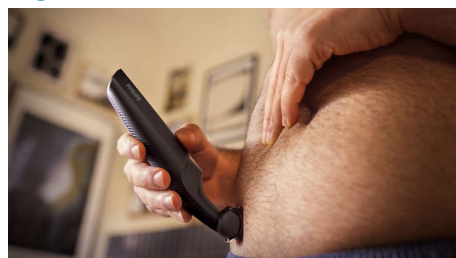

### Mitrāi un sausai skūšanai

Mitrās un sausās skūšanās ķermeņa skuveklis ir pilnībā ūdensizturīgs, tādēļ varat to izmantot gan dušā, gan ārpus tās, un viegli tīrīt skuvekli. Lai iegūtu labākos rezultātus, izmantojiet ar sausu apmatojumu pirms mazgāšanās.

### Ergonomisks rokturis

Ķermeņa skuvekli ir viegli turēt un manevrēt, pateicoties ergonomiskam gumijas rokturim, kas nodrošina lielāku kontroli skūšanās laikā.