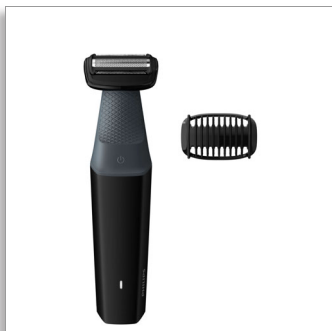

Philips Bodygroom series  
3000  
Ūdensdrošs cirkšņu zonas  
un ķermeņa trimmeris

1 uzliedzama ķemme, 3 mm  
Kontūrām sekojošs 2D skuveklis  
50 min lietošanas laiks bez vada

BG3010/15

## Gluda ķermeņa kopšana, droša pat zem jostas vietas

### 2D sekošana kontūrām ar ādas aizsardzības tehnoloģiju

3000. sērija ir radīta biezi augošu matiņu apgriešanai, neaizmirstot par ādas komfortu. Izmantojiet ādu saudzējošo skuvekli ar kontūrām sekojošo 2D tehnoloģiju vai apgrieziet matiņus, uzspaužot 3 mm garuma ķemmi.

# PHILIPS

Ūdensdrošs cirkšņu zonas un ķermeņa trimmeris  
1 uzlietama ķemme, 3 mm Kontūrām sekojošs 2D skuveklis, 50 min lietošanas laiks bez vada

BG3010/15