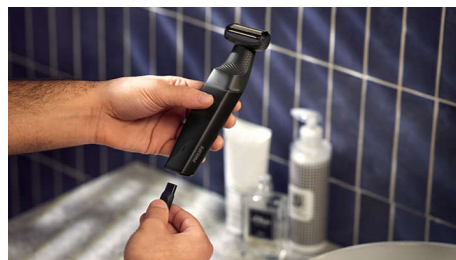

Atkārtoti uzlādējamā akumulatora jauda 50 s

Jaudīgs atkārtoti uzlādējams akumulators ierīces izmantošanai uz visa ķermeņa, ar 50 minūšu ilgu izmantošanas laiku bez vada.