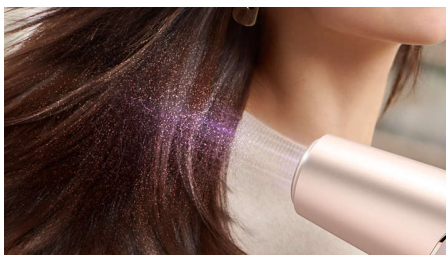

2x njega ionima*

Ovaj moćni ionski sustav stvara do 40 milijuna iona po sušenju, čime pojačava sjaj kose. Kako biste mogli uživati u sjajnoj kosi, bez statičkog elektriciteta.