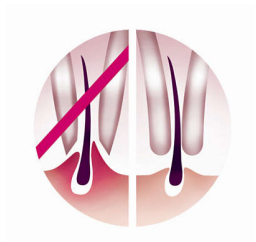

Predivna koža

- Četka za piling za još sjajniju kožu.
- Vibrirajuća masažna traka stimulira kožu

Ugodna epilacija

- Odaberite postavku koja odgovara vašim potrebama
- Epilacijska glava koja se može u potpunosti oprati osigurava optimalnu higijenu

Rješenja za osjetljiva područja

- Kapica za osjetljivu kožu

Istaknute znač.

Četka za piling

Jedinstveni dizajn iz tvrtke Philips koji obuhvaća hipoalergenska vlakna za optimalnu higijenu, savršeno pristaje u vašu ruku za optimalno rukovanje u svim uvjetima, a može se koristiti na suhoj i vlažnoj koži.

Dodatak za masažu

Masažna traka s nježnom vibracijom stimulira i smiruje kožu za ugodnu epilaciju.

Nježni diskovi za izvlačenje dlačica

Ovaj epilator ima nježne diskove za izvlačenje dlačica koji uklanjaju dlačice bez čupanja.

Postavke za dvije brzine

Ovaj epilator ima dvije postavke za brzinu. Brzina 1 za izuzetno nježnu epilaciju i brzina 2 za izuzetno učinkovitu epilaciju

Kapica za osjetljiva područja

Ovaj epilator ima kapicu za osjetljiva područja. Posebno je prilagođena osjetljivijoj koži, omogućavajući nježniju epilaciju osjetljivih područja