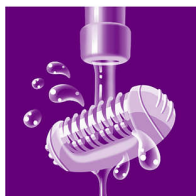

Dodatak za masažu

Masažna traka s nježnom vibracijom stimulira i smiruje kožu za ugodnu epilaciju.

Nježni diskovi za izvlačenje dlačica

Ovaj epilator ima nježne diskove za izvlačenje dlačica koji uklanjaju dlačice bez čupanja.

Postavke za dvije brzine

Ovaj epilator ima dvije postavke za brzinu. Brzina 1 za izuzetno nježnu epilaciju i brzina 2 za izuzetno učinkovitu epilaciju

Kapica za osjetljiva područja

Ovaj epilator ima kapicu za osjetljiva područja. Posebno je prilagođena osjetljivijoj koži, omogućavajući nježniju epilaciju osjetljivih područja

Glava koja se može prati

Glava se može odvojiti i oprati pod mlazom vode, za bolju higijenu.

Specifikacije

Dodatna oprema

Četka za čišćenje
Torbica
Kapica za osjetljiva područja

Tehničke specifikacije

Broj točaka hvatanja dlačica: 20
Napon: 13 V
Broj diskova: 21
Izvlačenje dlačica u sekundi – brzina 1: 666
Izvlačenje dlačica u sekundi – brzina 2: 733