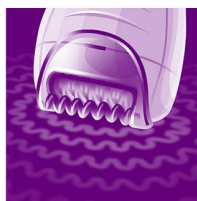

Predivna koža

- Četka za piling za još sjajniju kožu.
- Vibrirajuća masažna traka stimulira kožu

Ugodna epilacija

- Odaberite postavku koja odgovara vašim potrebama
- Epilacijska glava koja se može u potpunosti oprati osigurava optimalnu higijenu

Rješenja za osjetljiva područja

- Kapica za osjetljivu kožu

Istaknute znač.

Četka za piling

Jedinstveni dizajn iz tvrtke Philips koji obuhvaća hipoalergenska vlakna za optimalnu higijenu, savršeno pristaje u vašu ruku za optimalno rukovanje u svim uvjetima, a može se koristiti na suhoj i vlažnoj koži.

Dodatak za masažu

Masažna traka s nježnom vibracijom stimulira i smiruje kožu za ugodnu epilaciju.

Nježni diskovi za izvlačenje dlačica

Ovaj epilator ima nježne diskove za izvlačenje dlačica koji uklanjaju dlačice bez čupanja.

Postavke za dvije brzine

Ovaj epilator ima dvije postavke za brzinu. Brzina 1 za izuzetno nježnu epilaciju i brzina 2 za izuzetno učinkovitu epilaciju

Kapica za osjetljiva područja

Ovaj epilator ima kapicu za osjetljiva područja. Posebno je prilagođena osjetljivijoj koži, omogućavajući nježniju epilaciju osjetljivih područja