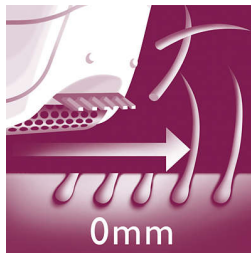

Testina di rasatura

La testina di rasatura segue i contorni della tua zona bikini e delle tue ascelle per una rasatura più delicata.

Specifiche

Accessori

Spazzolina per pulizia
Testina di rasatura

Assorbimento

Voltaggio: 13 V

Caratteristiche

Impostazioni di velocità: 1 impostazione

Assistenza

Garanzia: Garanzia di 2 anni

Facilità d'uso

Impugnatura: Ergonomica
Testina epilatoria lavabile

Prestazioni

Dischi epilatori: Dischi epilatori delicati
Sistema di epilazione: Sistema di epilazione efficace