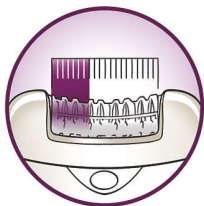

Istaknute znač.

Izuzetno široka glava