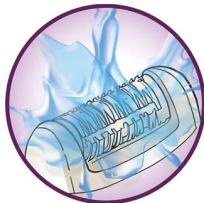

## Sustav nježnosti

Masažna traka s nježnom vibracijom stimulira i smiruje kožu za ugodnu epilaciju

## Kapica za optimalan rad

Zakretanje kapice za optimalan rad pomaže u održavanju epilatora pod idealnim kutom za optimalne rezultate

## Epilacijska glava koja se može prati

Ovaj epilator ima epilacijsku glavu koja se može prati. Glava se može odvojiti i oprati pod mlazom vode kako bi se osigurala bolja higijena