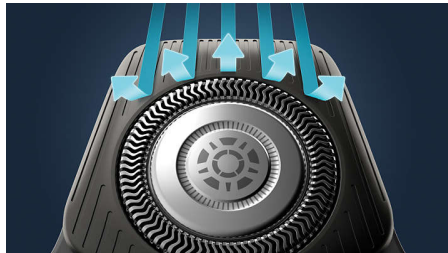

Sensore Power Adapt

Il rasoio elettrico è dotato di sensore intelligente dei peli del viso che legge la densità dei peli 125 volte al secondo. La tecnologia adatta automaticamente la potenza di taglio per una rasatura delicata e semplicissima.

Testine flessibili 360-D

Progettato per seguire i contorni del viso, questo rasoio elettrico Philips è dotato di testine completamente flessibili che ruotano a 360° per una rasatura accurata e confortevole.

Testine di precisione con guida per i peli

Questo nuovo rasoio di precisione è dotato di canali di guida per i peli che consentono un taglio ottimale e comfort sulla pelle.

Custodia di pulizia rapida senza fili