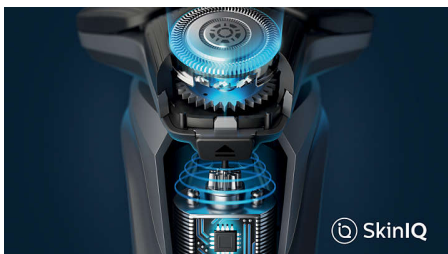

Sensore Power Adapt

Il rasoio elettrico è dotato di sensore intelligente dei peli del viso che legge la densità dei peli 125 volte al secondo. La tecnologia adatta automaticamente la potenza di taglio per una rasatura delicata e semplicissima.