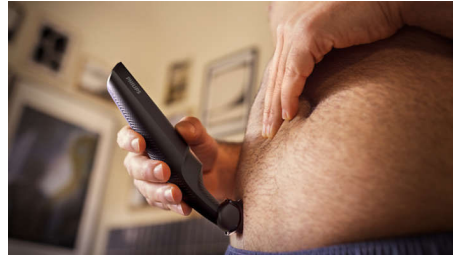

Αποτελεσματικό, ασφαλές τριμάρισμα και στις ευαίσθητες περιοχές

- Τρίμερ και χτένες διπλής κατεύθυνσης για τριμάρισμα προς κάθε κατεύθυνση

Εύκολη και πρακτική χρήση

- 100% αδιάβροχη συσκευή περιποίησης σώματος
- Συσκευή περιποίησης σώματος που έχει σχεδιαστεί για να αντέχει στον χρόνο χωρίς να χρειάζεται λάδι
- Εργονομική λαβή για καλύτερο έλεγχο
- 50 λεπτά αυτονομία

Χαρακτηριστικά

Ξυριστική μηχανή για το σώμα, φιλική προς το δέρμα

Η ξυριστική κεφαλή διαθέτει κατοχυρωμένες με δίπλωμα ευρεσιτεχνίας στρογγυλεμένες άκρες και ένα υποαλλεργικό πλέγμα για προστασία του δέρματός σας από ερεθισμούς και κοψίματα κατά τη διάρκεια του ξυρίσματος.

Wet & dry

Η συσκευή περιποίησης σώματος για υγρό και στεγνό δέρμα είναι εντελώς αδιάβροχη, για να μπορείτε να την χρησιμοποιείτε μέσα και έξω από το ντους αλλά και να την καθαρίζετε εύκολα. Για

καλύτερα αποτελέσματα, χρησιμοποιήστε σε στεγνές τρίχες πριν από το ντους.

Επαναφορτιζόμενη μπαταρία υψηλής ισχύος, 50 λεπτά αυτονομίας

Επαναφορτιζόμενη μπαταρία υψηλής ισχύος για όλο το σώμα, με 50 λεπτά αυτονομίας.

Εργονομική λαβή

Η συσκευή περιποίησης σώματος είναι εύκολη στο κράτημα και στο χειρισμό, χάρη στην εργονομική λαβή από καουτσούκ για μεγαλύτερο έλεγχο κατά το τριμάρισμα.