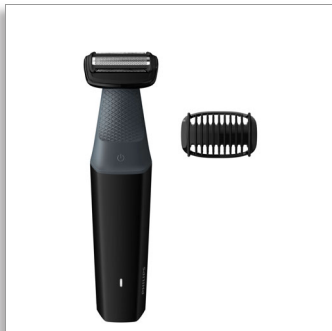

Philips Bodygroom series
3000

Αδιάβροχο τρίμερ για τη
βουβωνική χώρα και το
σώμα

1 κουμπωτό χτενάκι, 3 χιλ.

Ξυριστική μηχανή με
παρακολούθηση περιγράμματος
2D
50 λεπτά αυτονομίας

BG3010/15

Απαλή περιποίηση για το σώμα, ακόμα και κάτω από τη μέση

Παρακολούθηση περιγράμματος 2D με τεχνολογία προστασίας της
επιδερμίδας

Η Series 3000 έχει σχεδιαστεί για να κόβει αποτελεσματικά κάθε τύπο τρίχας, χωρίς να ερεθίζει την επιδερμίδα. Χρησιμοποιήστε αυτή τη φιλική για το δέρμα μηχανή για ξύρισμα με τεχνολογία παρακολούθησης περιγράμματος 2D ή για τριμάρισμα κουμπώνοντας τη χτένα 3 χιλιοστών.

Αποτελεσματικό, ασφαλές τριμάρισμα και στις ευαίσθητες περιοχές

- Τρίμερ και χτένες διπλής κατεύθυνσης για τριμάρισμα προς κάθε κατεύθυνση

Εύκολη και πρακτική χρήση

- 100% αδιάβροχη συσκευή περιποίησης σώματος
- Συσκευή περιποίησης σώματος που έχει σχεδιαστεί για να αντέχει στον χρόνο χωρίς να χρειάζεται λάδι
- Εργονομική λαβή για καλύτερο έλεγχο
- 50 λεπτά αυτονομία

Wet & dry

Η συσκευή περιποίησης σώματος για υγρό και στεγνό δέρμα είναι εντελώς αδιάβροχη, για να μπορείτε να την χρησιμοποιείτε μέσα και έξω από το ντους αλλά και να την καθαρίζετε εύκολα. Για

καλύτερα αποτελέσματα, χρησιμοποιήστε σε στεγνές τρίχες πριν από το ντους.