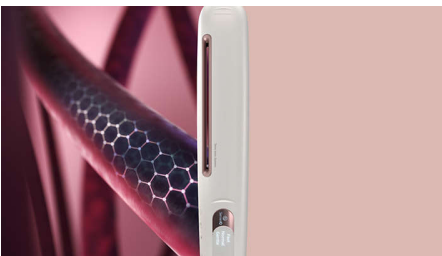

Plaukų priežiūra

- Unikali plaukų priežiūra
- Plaukų stiprumo išsaugojimas
- „Tetra Ionic“ sistema žvilgantiems plaukams

„SenseIQ“ technologija

- Pritaiko tiesinimo savybes taip, kad išvengtumėte perkaitinimo
- Individualiems poreikiams pritaikytas tiesinimas
- Jaučia plaukų temperatūrą

Ypatybės

Pritaikytas asmeniškai

„SenseIQ“ technologija – individualiems poreikiams pritaikytas tiesinimas. Jaučia. Aktyvus skaitmeninis jutiklis matuoja plaukų temperatūrą daugiau nei 20 000 kartų per visą modeliavimo trukmę. Pritaiko. Pažangus mikroprocesorius automatiškai reguliuoja temperatūrą, kad plaukai neperkaistų. Rūpinasi. Mūsų jutimo ir pritaikymo technologija apsaugo plaukus juos modeliuojant, sulaikydama iki 70 % jų natūralios drėgmės**.

Stiprumas

Įrodyta, kad išsaugo iki 93 % būtino plaukų stiprumo*. Naudodami tiesinimo žnyplės su „SenseIQ“ užtikrinsite, kad plaukai visada būtų sveiki iš vidaus, o išorėje atrodytų glotnūs ir žvilgantys.

„Tetra Ionic“ sistema

Leiskite plaukams pajusti praturtinančią joninę aplinką naudodami „Tetra Ionic“ sistemą. Patentuota konstrukcija per 4 specialius purkštukus, esančius abiejose tiesinimo žnyplių pusėse, išskiria milijonus jonų. Praturtinančios molekulės pašalina statinį krūvį, ištiesina garbanas ir plaukai tampa žvilgantys.