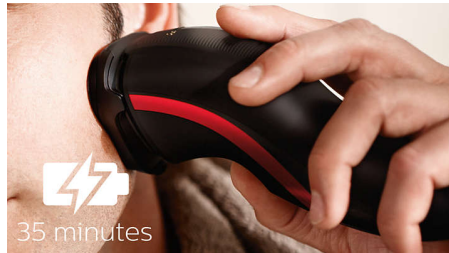

35 min d'autonomie

Vous bénéficierez d'au moins 35 minutes d'autonomie, soit environ 11 rasages, avec 8 h de charge. Ce rasoir fonctionne uniquement en mode sans fil.