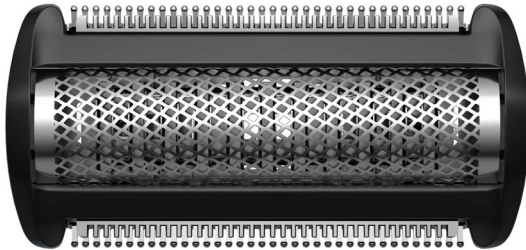

Philips Bodygroom  
replacement foil

替刃  
ボディグロマー BG3000 シ

リーズにフィット

ボディグロマー BG5000 シ

リーズにフィット

ボディグロマー BG7000 シ

リーズにフィット

クリック&スタイル (YS500/  
700) にフィット

TT2000/51

## トリミング&シェービング替刃

性能を維持するため、刃は約 12 か月ごとに交換してください

フィリップスボディグロマー BG3000、5000、7000 用トリミング&シェー  
ビング替刃 TT2000/51

## 替刃

ボディグルーマー BG3000 シリーズにフィット ボディグルーマー BG5000 シリーズにフィット, ボディグルーマー BG7000 シリーズにフィット, クリック&スタイル (YS500/700) にフィット