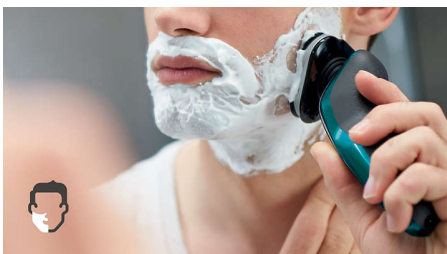

Patogus skutimasis

- Nuskusite tankias barzdos vietas su 20 % didesne galia

Malonus ir švarus skutimas

- Suapvalintos galvutės glotniai slysta ir apsaugo odą
- Su „AquaTec“ patogiai skuskitės sausuoju arba gaivinančiu drėgnuoju būdu
- Kad nusiskustumėte greitai, peiliukai pakelia, tuomet nuskuta ilgus ir trumpus plaukelius
- 5 krypčių lanksčios galvutės greitam ir švariam skutimuisi

Optimaliai išnaudokite savo barzdaskutę

- Neprikaištingas ūsų ir žandenų apkirpimas uždedamu kirptuvu

Ypatybės

Odos apsaugos sistema

Skuskitės nebijodami įsikirpti ar įsijauti. „MultiPrecision“ peiliukų sistema su suapvalintomis galvutėmis lengvai slysta oda ir ją saugo.

„AquaTec“ drėgnojo ir sausojo skutimosi technologija

Pasirinkite mėgstamiausią skutimosi būdą. Dėl „Aquatec“ sausojo ir drėgnojo skutimosi sistemos greitai pritaikysite skustuva sausam skutimuisi. Taip pat galite rinktis drėgnąjį skutimąsi su geliu ar putomis ir skustis net duše.

5 krypčių „Flex“ galvutės

5 krypčių „Flex“ galvutės juda nepriklausomai 5 kryptimis ir nuolat liečia jūsų odą, todėl greitai ir švariai nuskusite net kaklo ir žandenų liniją.

Atidaroma vienu palietimu

Tiesiog atidarykite galvutes ir gerai išskalaukite po tekančiu vandeniu.