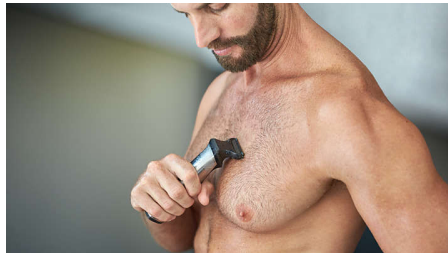

MG7770/15

Izceltie produkti

DualCut tehnoloģija

Šis universālais matu trimmeris ir aprīkots ar uzlabotu DualCut tehnoloģiju, kas nodrošina maksimālu precizitāti. Tas ir aprīkots ar divreiz vairāk asmeņu un izstrādāts tā, lai saglabātu pirmās dienas asumu.

18 piederumi sejai, matiem un ķermenim

Šis universālais trimmeris viegli apgriez un ievieido sejas apmatojumu, matus un ķermeņa matiņus.

Metāla trimmeris

Veidojiet tīras, taisnas līnijas un vienmērīgi apgrieziet biežākos matus, pateicoties precīzajiem ķermeņa un bārdas trimmera tērauda asmeņiem. Šie nerūsējošie asmeņi nerūsē, un tie paši sevi uzasina, lai ilgāk kalpotu.

Ķermeņa skuveklis ar ādas aizsardzību

Ērta skūšanās zem kakla līnijas ar mūsu unikālo ādas aizsardzības sistēmu, kas aizsargā pat jutīgākās ķermeņa daļas un ļauj noskūt pat 0,5 mm garus matiņus

Precīzs skuveklis

Metāla griezējs maliņām

Precīzā tērauda griezēja šaurā konstrukcija ļauj viegli apstrādāt malas un pabeigt sīkas detaļas.

Deguna un ausu matiņu grieznis

Nekādu savainojumu, jo universālais trimmeris ātri noņem nevēlamus deguna un ausu matiņus.