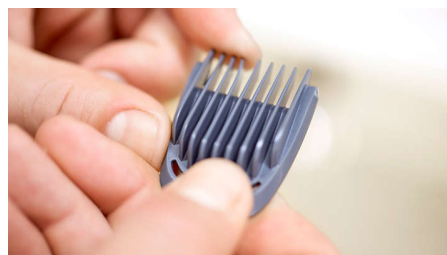

11 triecienizturīgas ķemmes

2 rugāju ķemmes (1, 2 mm), 1 pielāgojama bārdas ķemme (3–7 mm), 4 platās matu ķemmes (4, 9, 12, 16 mm), 2 matu pārejas ķemmes (kreisā, labā) un 2 ķermeņa ķemmes (3, 5 mm).