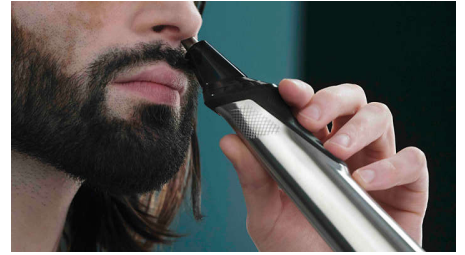

Rifinitore per naso e orecchie

Evita graffi e tagli, con il rifinitore all-in-one che rimuove rapidamente i peli superflui di naso e orecchie.