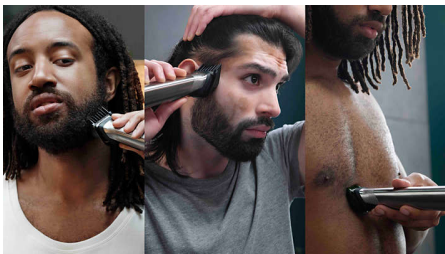

14 accessori per barba, capelli e corpo

Il rifinitore all-in-one Philips Multigroom 7000 è dotato di 14 accessori per offrire una soluzione completa per la cura del corpo.