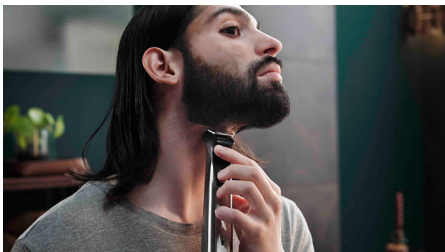

- Massima precisione con il doppio delle lame

Versatilità

- Ottieni i dettagli giusti
- Tieni sotto controllo i peli del naso e delle orecchie
- Taglia i capelli alla lunghezza desiderata
- Lame autoaffilanti per un risultato perfetto
- Il rasoio di precisione perfeziona i contorni di guance, mento e collo
- 14 pezzi per rifinire barba e capelli
- Puoi dire addio ai peli superflui

In evidenza

Tecnologia DualCut

Questo rifinitore all-in-one è dotato della tecnologia avanzata DualCut per la massima precisione. È dotato di lame doppie ed è progettato per rimanere sempre affilato come il primo giorno.

Crea linee pulite e diritte e rifinisci in modo uniforme i peli più folti grazie alle lame di precisione in acciaio del rifinitore per il corpo e regolabarba. Le lame non si corrodono, non arrugginiscono e sono autoaffilanti per una maggiore durata.