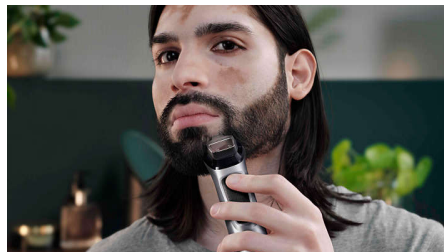

In evidenza

Tecnologia DualCut

Questo rifinitore all-in-one è dotato della tecnologia avanzata DualCut per la massima precisione. È dotato di lame doppie ed è progettato per rimanere sempre affilato come il primo giorno.

Crea linee pulite e diritte e rifinisci in modo uniforme i peli più folti grazie alle lame di precisione in acciaio del rifinitore per il corpo e regolabarba. Le lame non si corrodono, non arrugginiscono e sono autoaffilanti per una maggiore durata.

Bodyshaver con sistema di protezione della pelle

Radi in modo comodo le zone al di sotto del collo, grazie al nostro esclusivo sistema di protezione della pelle che protegge anche le zone del corpo più sensibili e ti consente di radere i peli con una precisione fino a 0,5 mm.

Rasoio di precisione

Utilizza il rasoio di precisione dopo la rifinitura, ideale per i contorni di guance, mento e collo.

Rifinitore preciso totalmente in metallo

Il design sottile del rifinitore in acciaio consente di rifinire i bordi e i minimi dettagli in modo semplice e preciso.