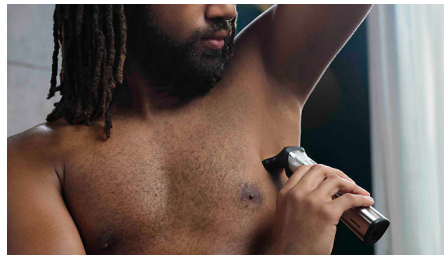

- Massima precisione con il doppio delle lame

Versatilità

- Ottieni i dettagli giusti
- Tieni sotto controllo i peli del naso e delle orecchie
- Taglia i capelli alla lunghezza desiderata
- Lame autoaffilanti per un risultato perfetto
- Il rasoio di precisione perfeziona i contorni di guance, mento e collo
- 14 pezzi per rifinire barba e capelli
- Puoi dire addio ai peli superflui

14 accessori per barba, capelli e corpo

Il rifinitore all-in-one Philips Multigroom 7000 è dotato di 14 accessori per offrire una soluzione completa per la cura del corpo.

Rifinitore totalmente in metallo

Crea linee pulite e diritte e rifinisci in modo uniforme i peli più folti grazie alle lame di precisione in acciaio del rifinitore per il corpo e regolabarba. Le lame non si corrodono, non arrugginiscono e sono autoaffilanti per una maggiore durata.

Bodyshaver con sistema di protezione della pelle

Radi in modo comodo le zone al di sotto del collo, grazie al nostro esclusivo sistema di protezione della pelle che protegge anche le zone del corpo più sensibili e ti consente di radere i peli con una precisione fino a 0,5 mm.