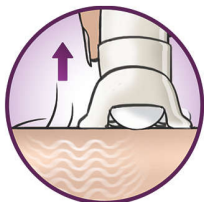

Kenmerken

Extra breed hoofd

Extra breed epileerhoofd laat meer haartjes per beweging verdwijnen voor langdurige en supergladde resultaten binnen enkele minuten

Hoogwaardige schijven

Krachtige keramische reliëfschijven zorgen ervoor dat zelfs de fijnste haartjes geen kans hebben

Uniek, vibrerend systeem dat haren optilt

Uniek systeem tilt met behulp van subtiele vibraties kleine haartjes op, waardoor deze gemakkelijk kunnen worden verwijderd

Verzachtend systeem

Zacht vibrerend massagesysteem stimuleert en verzacht de huid voor een aangenaam epileerproces

Afspoelbaar epileerhoofd

Deze epilator heeft een afspoelbaar epileerhoofd. Het hoofd kan worden afgenomen en schoongemaakt onder de kraan voor betere hygiëne.

Specificaties

Comfortabel epilieren

Verzachtend systeem
Twee snelheidsstanden