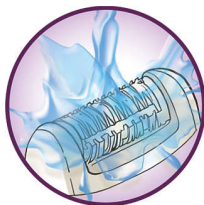

Uniek, vibrerend systeem dat haren optilt

Uniek systeem tilt met behulp van subtiele vibraties kleine haartjes op, waardoor deze gemakkelijk kunnen worden verwijderd

Verzachtend systeem

Zacht vibrerend massagesysteem stimuleert en verzacht de huid voor een aangenaam epileerproces

Opzetkap voor optimale prestaties

De kantelbeweging van de opzetkap helpt u om de epilator onder de juiste hoek te houden voor optimale resultaten

Opti-light

Ingebouwde Opti-light verlicht zelfs de allerfijnste haartjes

Afspoelbaar epileerhoofd

Deze epilator heeft een afspoelbaar epileerhoofd. Het hoofd kan worden afgenomen en schoongemaakt onder de kraan voor betere hygiëne.

Specificaties

Comfortabel epilieren

Verzachtend systeem
Twee snelheidsstanden

Gemak en hygiëne

Reinigingsborsteltje
Afspoelbaar epileerhoofd
Luxe etui

Snel epilieren, langdurige resultaten

Extra breed hoofd
Actief systeem dat haartjes optilt
Epileerhoofd, volgt lichaamscontouren
Keramische reliëfschijven
Functie voor het optillen van haren
Opzetkap voor optimale prestaties
Opti-light
Drukregeling