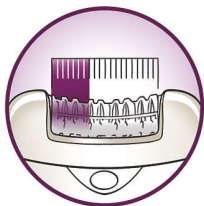

PHILIPS

Epileerapparaat

SatinPerfect

Een luxe voor de benen

HP6570/00

Supersnel glad voor wekenlang resultaat

Snelle en efficiënte epilator

Dankzij het extra brede hoofd en de keramische reliëfschijven van de SatinPerfect-epilator verwijdert u met elke beweging meer haartjes. Epileren wordt een fluitje van een cent en uw huid blijft tot wel vier weken glad. Efficiënter kan bijna niet!

Comfortabel epilieren

- Vibrerend massagesysteem stimuleert en verzacht de huid
- Afspoelbaar epilerhoofd

Efficiënte epilatie voor langdurige gladheid

- Bewegbare opzetkap voor optimaal contact met de huid
- Het extra brede hoofd epileert nog meer haartjes per beweging
- Opti-light vindt zelfs de fijnste haartjes
- Hoogwaardige schijven verwijderen pijnloos zelfs de fijnste haartjes
- Actief, vibrerend systeem dat zelfs platliggende haren optilt en verwijdert

Kenmerken

Extra breed hoofd

Extra breed epileerhoofd laat meer haartjes per beweging verdwijnen voor langdurige en supergladde resultaten binnen enkele minuten

Hoogwaardige schijven

Krachtige keramische reliëfschijven zorgen ervoor dat zelfs de fijnste haartjes geen kans hebben

Afspoelbaar epileerhoofd

Deze epilator heeft een afspoelbaar epileerhoofd. Het hoofd kan worden afgenomen en schoongemaakt onder de kraan voor betere hygiëne.

Specificaties

Comfortabel epilieren

Verzachtend systeem
Twee snelheidsstanden