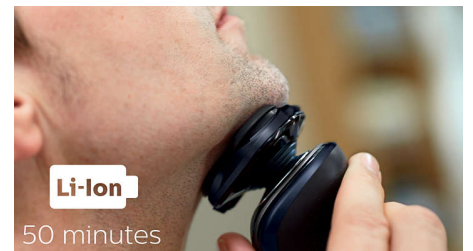

50 minutes d'autonomie

Vous bénéficierez d'au moins 50 minutes d'autonomie, soit environ 17 rasages, pour 1 h de charge. Vous pouvez également choisir de vous raser avec le rasoir branché sur le secteur.