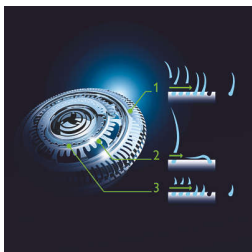

Ξυριστικές κεφαλές UltraTrack