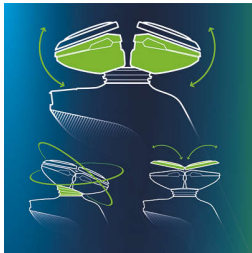

Χαρακτηριστικά

Ξυριστική μηχανή GyroFlex 3D