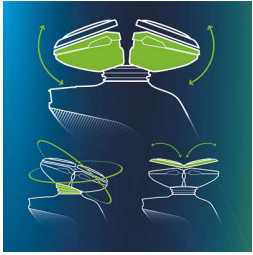

Volgt de unieke contouren van uw gezicht

- Het Philips GyroFlex 3D-systeem volgt alle contouren van uw gezicht

Sensationeel glad scheren

- UltraTrack-hoofden pakken elke haar in slechts enkele bewegingen
- Scheerapparaten met Super Lift&Cut-systeem

- Ergonomisch antisliphandvat voor ultieme controle
- Huidvriendelijke precisietrimmer

Kenmerken

Scheerapparaat met GyroFlex 3D

De GyroFlex 3D-scheerhoofden van het scheerapparaat volgen moeiteloos alle contouren van uw gezicht, waardoor druk en huidirritatie worden beperkt.

UltraTrack-scheerhoofden

Superglad scheren met minimale huidirritatie. Het scheerhoofd heeft drie speciale scheerpaden: groeven voor normale haren, kanalen voor lange of plat liggende haren en gaatjes voor de kortste stoppels op uw gezicht.