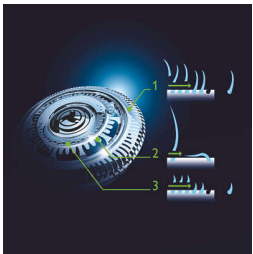

Volgt de unieke contouren van uw gezicht

- Het Philips GyroFlex 3D-systeem volgt alle contouren van uw gezicht

Sensationeel glad scheren

- UltraTrack-hoofden pakken elke haar in slechts enkele bewegingen
- Scheerapparaten met Super Lift&Cut-systeem

- Ergonomisch antisliphandvat voor ultieme controle
- Huidvriendelijke precisietrimmer

Kenmerken

Scheerapparaat met GyroFlex 3D

De GyroFlex 3D-scheerhoofden van het scheerapparaat volgen moeiteloos alle contouren van uw gezicht, waardoor druk en huidirritatie worden beperkt.

UltraTrack-scheerhoofden

Superglad scheren met minimale huidirritatie. Het scheerhoofd heeft drie speciale scheerpaden: groeven voor normale haren, kanalen voor lange of plat liggende haren en gaatjes voor de kortste stoppels op uw gezicht.

Super Lift & Cut-systeem

Het systeem met dubbele mesjes van het elektrische Philips-scheerapparaat tilt de haren op en scheert ze op een comfortabele manier net onder de huid af. Het resultaat: een supergladde huid.