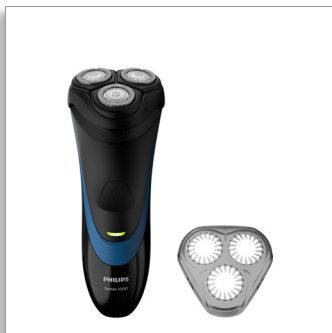

Philips Shaver series 1000
skuveklis "divi vienā"

CloseCut asmeņu sistēma
4 virzienu Flex galviņas
Izbīdāmais trimmeris

S1510/42

Ērta, viegla skūšanās + apgriešana

Uzspaužams rugāju uzgalis trīs dienu bārdas efektam

Skuveklis S1510 ir ērts "divi vienā" rīks gluda skuvuma vai trīs dienu bārdas efekta iegūšanai. Tā 4 virzienu Flex galviņas un CloseCut asmeņu sistēma garantē gludu skuvumu, bet ar uzspaužamo rugāju uzgali var viegli apgriezt bārdu, radot mazāk nekārtības.

Piemērojas ikvienam jūsu sejas un kakla izliekumam

- Galviņas kustas 4 virzienos, lai viegli noskūtu katru izliekumu

Vienkārša lietošana

- 40 minūšu skūšanās laiks bez vada pēc astoņu stundu uzlādes
- Maksimāla jauda gadu pēc gada
- Darbojas tikai bez vada
- Atveriet, nospiežot pogu, pēc tam izmantojiet birstīti tīrīšanai

PHILIPS

skuveklis "divi vienā"

CloseCut asmeņu sistēma 4 virzienu Flex galviņas, Izbīdāmais trimmeris

Izceltie produkti

Uzspraužams rugāju uzgalis

Izmantojiet šo uzspraužamo rugāju uzgali, lai izveidotu trīs dienu bārda izskatu, radot mazāk nekārtības. Patentētā konstrukcija pārklāj skuveklja galviņu un apgriešanas laikā savāc matiņus skuveklja iekšpusē, lai jūsu izskats būtu nevainojams.