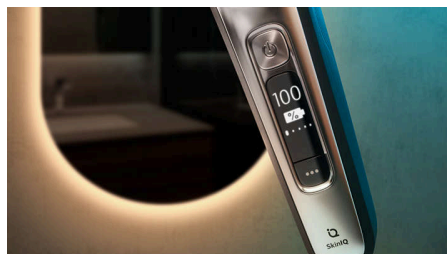

Geavanceerd OLED-display

Het eerste Philips-scheerapparaat met een dynamisch OLED-display geeft elke functie en melding van het scheerapparaat weer met scherpe, vloeiende animaties. De

gebruiksvriendelijke interface biedt begeleiding door SkinIQ, geeft batterijstatus en reinigingsadvies weer en meer.