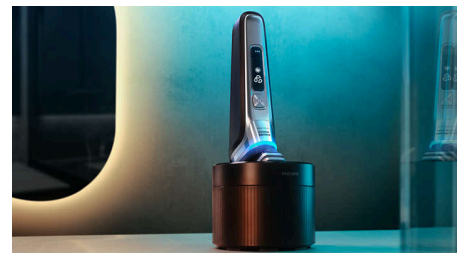

Draadloze Quick Clean Pod

Met de krachtige schoonmaakpod reinigt u uw scheerapparaat grondig in slechts 1 minuut, zodat het langer optimaal blijft presteren. De pod is 10x effectiever dan reiniging met water*****. Het is de kleinste schoonmaakpod ter wereld, zodat u het apparaat eenvoudig kunt opbergen en overal kunt gebruiken.