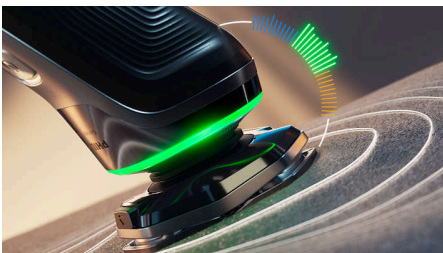

Onze gepatenteerde, unieke Lift & Cut roterende technologie tilt het haar voorzichtig uit de wortel voordat het precies op huidniveau wordt afgeknipt (tot 0,00 mm van de huid) zonder dat de mesjes je huid zelfs maar aanraken.

Pressure Guard-sensor

Het gebruik van de juiste druk is essentieel voor een gladde huid en huidbescherming. De geavanceerde sensoren in het scheerapparaat meten de druk die u uitoefent en het innovatieve lichtsignaal geeft aan wanneer u te hard of te zacht drukt. Voor een persoonlijke scheerbeurt die precies bij u past.