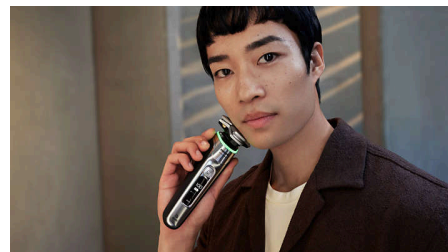

60 minuten draadloos scheren

Dit geavanceerde oplaadsysteem geeft u twee handige opties: 60 minuten scheren na volledig opladen, of snel opladen voor een enkele scheerbeurt.