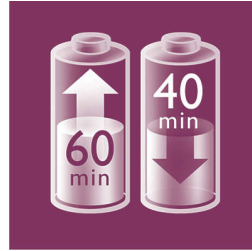

Kohokohdat

Kuviolliset keraamiset levyt

Tämän epilaattorin kuviolliset keraamiset levyt irrottavat hellävaraisesti lyhyimmätkin ihokarvat.

Leveä epilointipää

Erittäin leveä epilointipää irrottaa entistä enemmän ihokarvoja yhdellä vedolla, ja saat kestävän sileän tuloksen muutamassa minuutissa.

Hellävaraiset epilointilevyt

Tämän epilaattorin hellävaraiset epilointilevyt poistavat ihokarvat ärsyttämättä ihoa.

Aktiivinen ihokarvannosto-osa

Aktiivinen nosto- ja hierontaosa poistaa ohuet ihonmyötäiset ihokarvat ja rauhoittaa ihoa.

Johdoton

Jopa 40 minuuttia langatonta epilointia, nopea tunnin lataus.

Wet & Dry

Märkä- ja kuiva-ajoon.

Wet & Dry Precision -epilaattori

Kätevä ja tarkka ratkaisu herkille vartalonosille.

Tekniset tiedot

Miellyttävää epilointia

Johdoton

Herkkien ihoalueiden ratkaisut

Wet & Dry Precision -epilaattori

Lisätarvikkeet

Säilytyspussi

Puhdistusharja

Opti-light-valo

Tekniset tiedot

Jännite: 13 400 mAV

Tarttumiskohtien määrä: 32

Levyjen määrä: 17

Vetoliikkeitä/sekunti nopeus 1: 1173

Vetoliikkeitä/sekunti nopeus 2: 1360

Ominaisuudet

2 nopeusasetusta

Helppokäyttöinen

Kuivaan ja märkään käyttöön