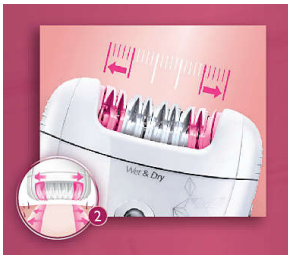

Miellyttävää epilointia

- Wet & Dry -epilaattoria voi käyttää suihkussa ja kuivissa tiloissa
- Johdoton

Herkkien ihoalueiden ratkaisut

- Tarkkuusepilaattori poistaa hellävaraisesti ihokarvat herkiltä alueilta

Kohokohdat

Kuviolliset keraamiset levyt

Tämän epilaattorin kuviolliset keraamiset levyt irrottavat hellävaraisesti lyhyimmätkin ihokarvat.

Leveä epilointipää

Erittäin leveä epilointipää irrottaa entistä enemmän ihokarvoja yhdellä vedolla, ja saat kestävän sileän tuloksen muutamassa minuutissa.

Johdoton

Jopa 40 minuuttia langatonta epilointia, nopea tunnin lataus.

Wet & Dry

Märkä- ja kuiva-ajoon.

Wet & Dry Precision -epilaattori

Kätevä ja tarkka ratkaisu herkille vartalonosille.

Tekniset tiedot

Miellyttävää epilointia