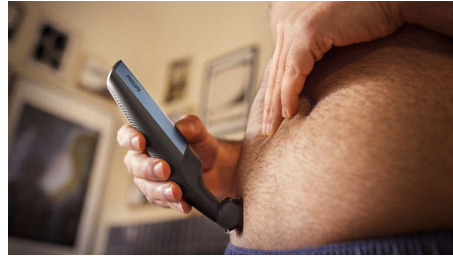

Impugnatura ergonomica

Il bodygroom è facile da impugnare e maneggiare, grazie all'impugnatura ergonomica in gomma per un maggiore controllo durante la rifinitura.

Realizzato per durare

Tutti i nostri prodotti per la cura del corpo sono stati creati per durare nel tempo. Sono accompagnati da una garanzia di 2 anni e non necessitano di lubrificazione.

BG3015/15

Specifiche

Accessori

- Pettine: 3 pettini per corpo (3, 5, 7 mm)

Assorbimento

- Autonomia: 50 minuti
- Tipo di batteria: Ni-MH
- Carica: 1 ora per una ricarica completa

Design

- Impugnatura: Impugnatura ergonomica

Assistenza

- Garanzia di 2 anni

Sistema di taglio

- Unità di rasatura: Lamina con due pre-rifinitori
- Delicato sulla pelle: Sistema di protezione della pelle, Delicato nelle zone sensibili
- Impostazioni della lunghezza: 3 lunghezze fisse

Facilità d'uso

- Wet & Dry: Utilizzabile sotto la doccia e facile da pulire
- Nessuna manutenzione: Non necessita di lubrificazione
- Impostazioni di lunghezza
- Funzionamento: Funzionamento senza filo

Data di rilascio
2024-03-27

Versione: 3.3.1

EAN: 87 10103 84377 1

© 2024 Koninklijke Philips N.V.
Tutti i diritti riservati.

Le specifiche sono soggette a modifica senza preavviso. I marchi sono di proprietà di Koninklijke Philips N.V. o dei rispettivi detentori.

www.philips.com