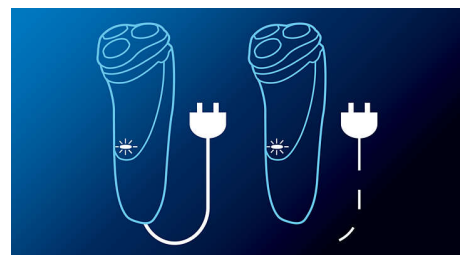

Efficiënt voedingsstelsysteem

Kan met snoer en draadloos worden gebruikt

LED-display

Geeft aan: Batterij vol, Batterij bijna leeg, bezig met opladen, Vervang scheerhoofden, Snel opladen

Specificaties

Accessoires