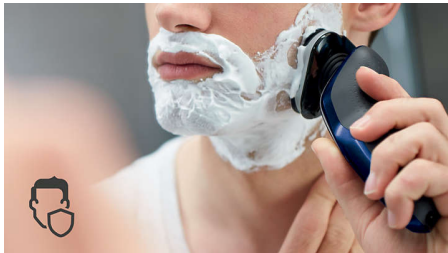

Komfortabla skūšanās

- Biezas bārdas skūšana ar 20% lielāku jaudu

Pārliecinošs un gluds rezultāts

- Noapaļotās profilu galviņas slīd gludi, aizsargājot jūsu ādu
- Patīkama sausā vai atsvaidzinoša mitrā skūšanās ar Aquatec
- Asmeņi paceļas un nogriež garus un īsus matiņus ātrai skūšanai
- Galviņas noliecas 5 virzienos ātram un gludam skuvumam

legūstiet vairāk no sava skuvekļa

- Uzspaužams trimmeris perfektai ūsu un vaigu bārdas apgriešanai

Izceltie produkti

Ādas aizsardzības sistēma

Gluda skūšanās bez skrāpējumiem un griezumiem. MultiPrecision asmeņu sistēma ar noapaļotām profilu galviņām viegli slīd pāri ādai, to aizsargājot.

Aquatec Wet & Dry

Izvēlieties savu iecienītāko skūšanos. Ar AquaTec Wet & Dry blīvējumu varat izvēlēties ātru, taču komfortablu sauso skūšanos. Vai arī mitro skūšanos ar želeju vai putām – pat dušā.

Turbo+ režīms