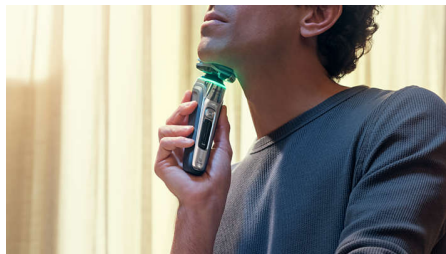

SkinIQ 기술

- 프로텍티브 스킨글라이드 코팅으로 30% 더 부드러운** 글라이딩
- 압력 컨트롤 센서로 항상 최적의 압력 유지
- 360도 플렉스 헤드로 윤곽에 맞춰 조절
- 수염 밀도에 맞게 조절되는 Power Adapt 센서

순쉬운 면도를 위한

- 필립스 면도 앱으로 더욱 향상된 면도 경험***
- 손잡이에 프리시전 트리머가 내장되어 있습니다.
- 완전 충전 시 약 60분 간 무선 사용
- 관리 및 위생을 위한 강력한 세척 팻
- 간편한 건식 면도 또는 상쾌한 습식 면도 중에 선택
- 동적 SkinIQ 및 면도기 알람을 위한 OLED 디스플레이

압력 컨트롤 센서

면도기의 고급 센서가 압력을 감지해 너무 세게 누르거나 약하게 누르면 빛으로 신호를 나타내는 획기적인 기능을 제공합니다. 이를 통해 최적의 압력으로 자신에게 딱 맞는 맞춤형 면도를 할 수 있습니다.

360-D 플렉스 헤드

얼굴은 물론 목까지 윤곽에 따라 면도할 수 있도록 디자인된 필립스 전기 면도기는 360도 회전하는 유연한 헤드로 완벽하고 편안한 면도를 제공합니다.

프로텍티브 스킨글라이드 코팅

면도기 헤드와 피부 사이에 보호 코팅이 되어 있습니다. 평방 센티미터당 최대 250.00개의 마이크로 테크 비드로 제작된 코팅은 피부 글라이딩을 30%**까지 개선하여 자극을 최소화합니다.

Power Control 센서

전기 면도기에 장착된 지능형 얼굴 헤어 감지 기능이 초당 500회 체모 밀도를 판독합니다. Power Adapt 센서가 자동으로 절삭력을 조절하여 간편하고 부드럽게 면도할 수 있습니다.

개인화된 앱

면도기를 필립스 면도 앱과 연결하여 완벽한 면도를 이용할 수 있습니다. 면도를 할 때마다 피부 진행 상황 추적, 맞춤형 면도, 피부에 맞는 면도에 적합한 기술을 마스터하세요.

관리 및 위생을 위한 강력한 세척 팻

물로 세척하는 것보다 10배 더 효과적인**** 강력한 세척 팻이 1분 만에 면도기를 깨끗하게 세척하고 윤활합니다. 세척 팻을 사용하면 면도기의 성능을 유지하고 위생을 개선할 수 있습니다.