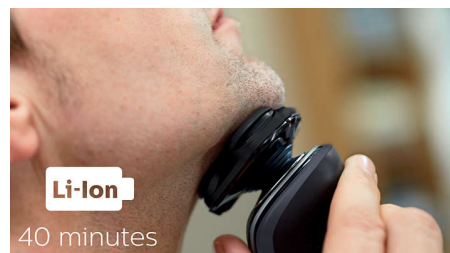

40 minūšu skūšanās laiks bez vada

Jums ir 40+ minūtes ilgs darbības laiks – aptuveni 13 skūšanās reizes – pēc pusstundu ilgas uzlādes. Vai skujieties, pieslēdzot ierīci elektrotīklam.