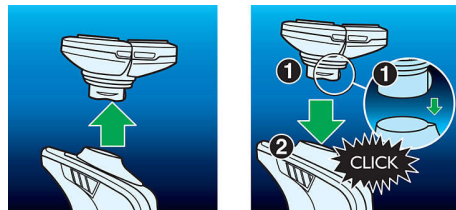

Vienkārša maiņa

Viegli atjaunojama skūšanas ierīce, izmantojot mūsu uzliksšanas un noņemšanas sistēmu.