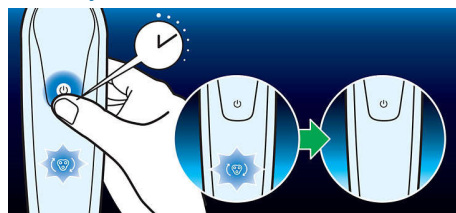

### V-Track PRO asmeņu sistēma

Ideāls gluds skuvums. V-Track Precision PRO asmeņi saudzīgi pozicionē katru matiņu labākajā griešanas pozīcijā, no 1 līdz 3 dienu bārdai, un pat plakaniem un atšķirīga garuma matiņiem. Griež par 30% īsāk\* ar mazāku kustību skaitu, lai āda būtu lieliskā stāvoklī.

### 8 virzienu ContourDetect galviņas

Seko jūsu sejas un kakla kontūrām ar 8 virzienu kontūru noteikšanas galviņām. Apgrieziet par 20% vairāk matiņu ar katru kustību. Īpaši gluds skuvums.

### Vienkārša maiņa

Viegli atjaunojama skūšanas ierīce, izmantojot mūsu uzliksšanas un noņemšanas sistēmu.

### Skuvekļa atiestatīšana

Jaunākajos Philips skuvekļos ir iebūvēts maiņas atgādinājums, kas informēs par galviņu nomaiņu. Pēc skuvekļa galviņu nomaiņas varat atiestatīt nomaiņas atgādinājumu, nospiežot ieslēgšanas/izslēgšanas pogu ilgāk par 5 sekundēm. Pretējā gadījumā nomaiņas atgādinājums tiks automātiski izslēgts pēc 9 skūšanās reizēm.