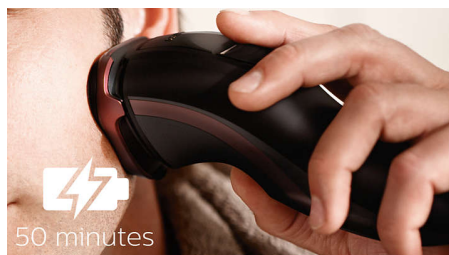

50 minuti di rasatura senza filo

Con un'ora di ricarica, avrai un'autonomia di oltre 50 minuti, per circa 17 rasature. In alternativa, collega il dispositivo all'alimentazione.