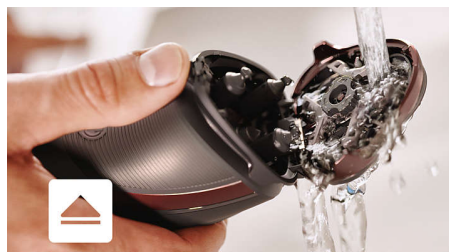

Apertura OneTouch

Basta passare le testine aperte sotto l'acqua corrente e sciacquarle accuratamente.